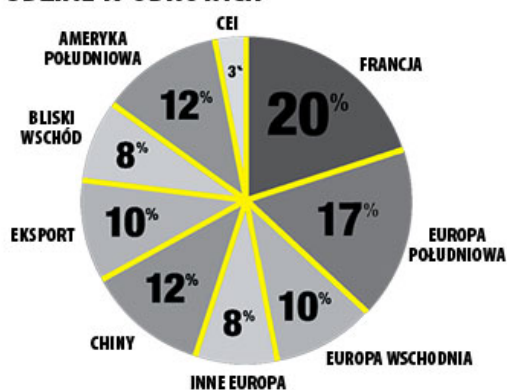

Link do produktu: <http://www.seprit.pl/kamizelka-robocza-ocieplana-cluses2-p-762.html>

Kamizelka robocza ocieplana CLUSES2

Cena brutto	83,30 zł
Cena netto	67,72 zł
Dostępność	Dostępny
Czas wysyłki	24 godziny
Kod producenta	CLUSES2
Producent	DELTA PLUS (Panoply)

Opis produktu

Kamizelka ocieplana.
Zapinanie na kryty zamek błyskawiczny.
Gumka w dole.
6 kieszenie. Drelich pikowany: 65% poliester, 35% bawełna.
Podszywka: poliester tafta.

Produkt posiada dodatkowe opcje:

Rozmiar: S , M , L , XL , XXL , XXXL

Kolor: granatowy

Delta Plus - PRODUCENT

Już ponad 35 lat DELTA PLUS zajmuje się projektowaniem, produkcją oraz dystrybucją środków ochrony indywidualnej.

UDZIAŁ W OBROTACH