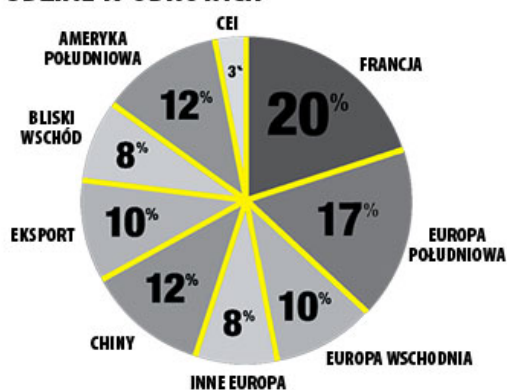

MATERIAŁY :

Pas : gorąco.

Waga: 0,8 kg.

Rozmiary REGULOWANY : S/M/L, XL/XXL

Produkt posiada dodatkowe opcje:

Rozmiar: S/M/L , XL / XXL

Delta Plus - PRODUCENT

Już ponad 35 lat DELTA PLUS zajmuje się projektowaniem, produkcją oraz dystrybucją środków ochrony indywidualnej.

UDZIAŁ W OBROTACH

DELTA PLUS TO

Delta Plus tworzy innowacyjne rozwiązania, projektuje oraz normalizuje aby zaproponować globalną ofertę odpowiadającą Państwa oczekiwaniom. Projektuje i nadzoruje produkcję 70 krajów produkcyjnych na świecie. Delta Plus sprawuje kontrolę nad procesem produkcji oraz nadzoruje jakość swoich wyrobów zarówno we własnych fabrykach, jak i w fabrykach swoich partnerów, stawiając przed nimi następujące wymagania :